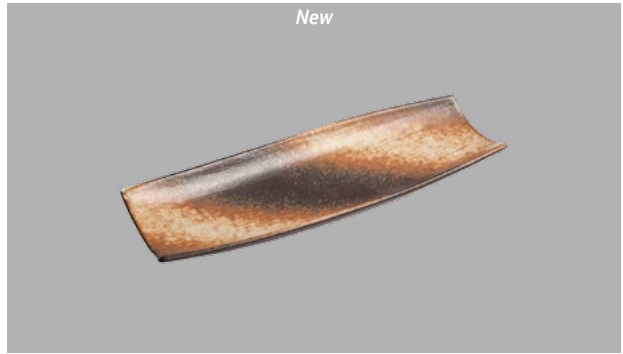

NAG-6BWL
Rice Bowl
32 oz. | cp: 24

NAG-12RD
Round Platter
12" | cp: 12

NAG-9BWL
Serving Bowl
48 oz. | cp: 16

NAG-9CPRD
Coupe Round Platter
9" | cp: 32

NAG-22-5REC
Coupe Rectangular Pltr
20" | cp: 20

NAG-13-5REC
Coupe Rectangular Pltr
13" | cp: 30