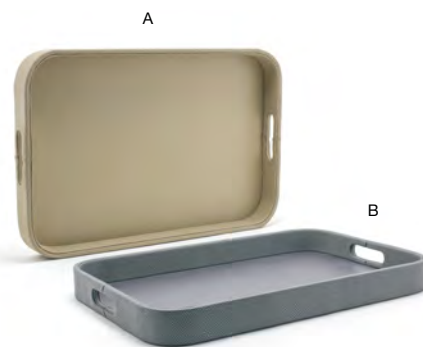

- **A 18" x 12" Belize Handled Tray - Dune** pack 2 **RRT017BEL20**
  18 x 12 x 1.75 in | 45.5 x 30.5 x 4.5 cm
- **B 18" x 12" Belize Handled Tray - Smoke** pack 2 **RRT017GYL20**
  18 x 12 x 1.75 in | 45.5 x 30.5 x 4.5 cm