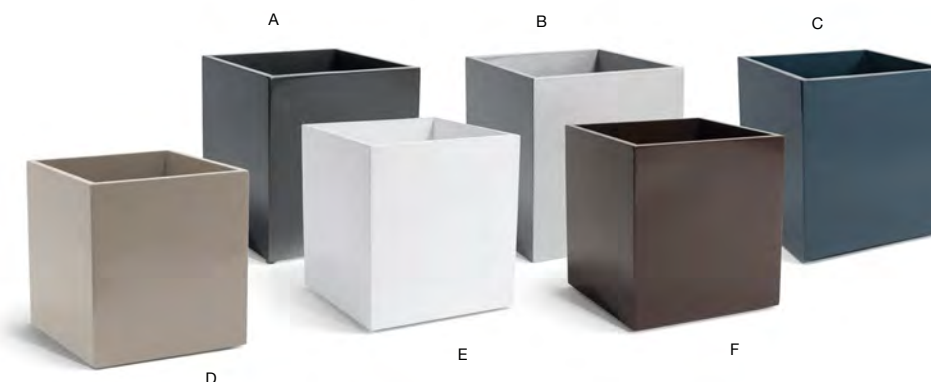

- **A 8 qt New York Cube - Onyx** pack 2 **RWA013BKW20**
- **B 8 qt New York Cube - Steel** pack 2 **RWA013SIW20**
- **C 8 qt New York Cube - Peacock** pack 2 **RWA013BLW20**
- **D 8 qt New York Cube - Stone** pack 2 **RWA013BEW20** NEW
- **E 8 qt New York Cube - Snow** pack 2 **RWA013WHW20**
- **F 8 qt New York Cube - Chocolate** pack 2 **RWA013ESW20**

Fits:
8" PP Cube Liner
RWL006EST23 brown
RWL006BET23 beige

More Waste Bin Liners on pages 170-176