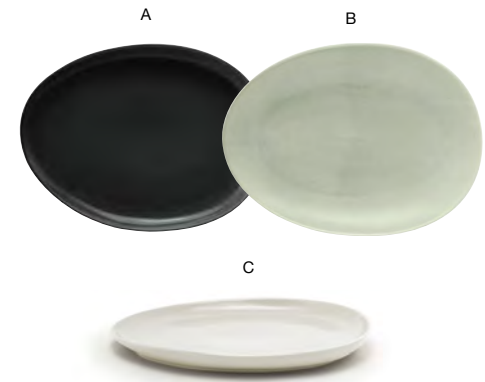

- **A 13" Oval Tides® Low Platter - Mussel** pack 2 **DOS032BKP20**
  13 x 10 x 1.25 in | 33 x 25.2 x 3.4 cm
- **B 13" Oval Tides® Low Platter - Pumice** pack 2 **DOS032GYP20**
  13 x 10 x 1.25 in | 33 x 25.2 x 3.4 cm
- **C 13" Oval Tides® Low Platter - Scallop** pack 2 **DOS032BEP20**
  13 x 10 x 1.25 in | 33 x 25.2 x 3.4 cm