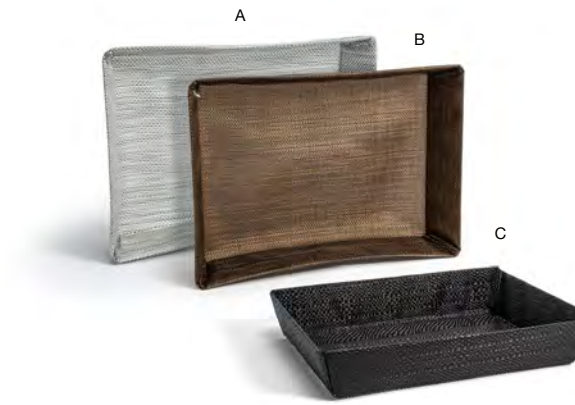

- **A** 11" x 8" Metroweave® Basket - Mesh Grey pack 6 **BBK047GYV22**
  11 x 8 x 2 in | 28 x 20.5 x 5.2 cm
- **B** 11" x 8" Metroweave® Basket - Mesh Copper pack 6 **BBK047COV22**
  11 x 8 x 2 in | 28 x 20.5 x 5.2 cm
- **C** 11" x 8" Metroweave® Basket - Random Weave Black pack 6 **BBK047BKV22**
  11 x 8 x 2 in | 28 x 20.5 x 5.2 cm