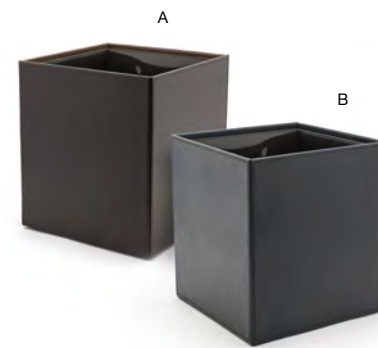

A 12.75 qt London Cube - Brown pack 2 **RWA001BRL20**
8.75 sq x 9.75 in | 22 sq x 24.5 cm, 12.1 L
B 12.75 qt London Cube - Black pack 2 **RWA001BKL20**
8.75 sq x 9.75 in | 22 sq x 24.5 cm, 12.1 L

Shown with:
9" PP Cube Liner - Brown
RWL008EST23