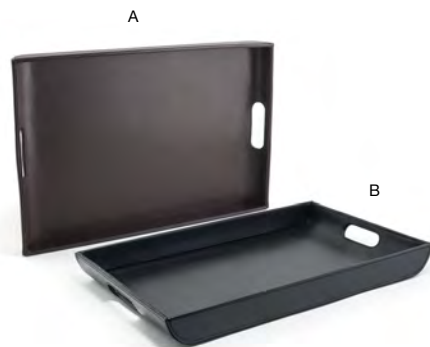

- **A 18.25" x 12" London Flare Tray - Brown** pack 2 **RRT002BRL10**
  18.25 x 12 x 1.75 in | 46.5 x 30.5 x 4.5 cm
- **B 18.25" x 12" London Flare Tray - Black** pack 2 **RRT002BKL10**
  18.25 x 12 x 1.75 in | 46.5 x 30.5 x 4.5 cm