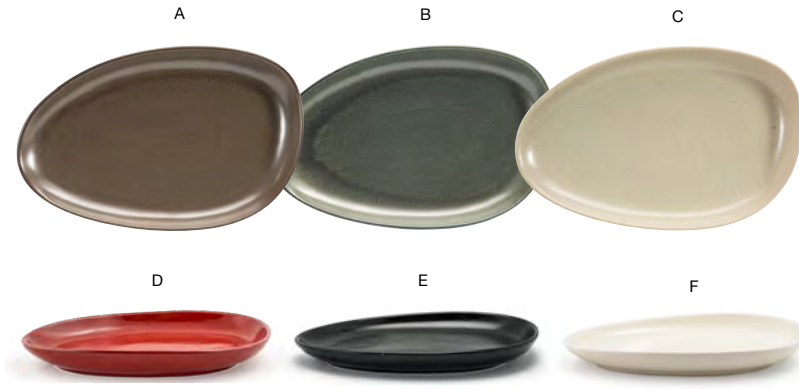

**BUFFET ESSENTIAL ELEMENTS - PLATTERS & BOWLS**

- A 14.5" Oval Tides® Platter - Mussel** pack 2 **SPT055BKP20**  
14.5 x 11 x 2.25 in | 37 x 27.8 x 5.4 cm
- B 14.5" Oval Tides® Platter - Pumice** pack 2 **SPT055GYP20**  
14.5 x 11 x 2.25 in | 37 x 27.8 x 5.4 cm
- C 14.5" Oval Tides® Platter - Scallop** pack 2 **SPT055BEP20**  
14.5 x 11 x 2.25 in | 37 x 27.8 x 5.4 cm