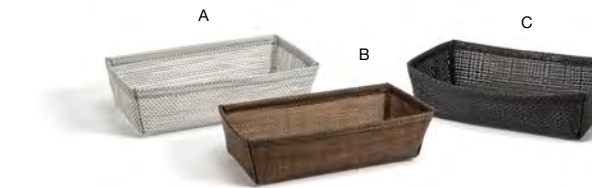

- A** 8.5" x 5" Metroweave® Basket - Mesh Grey pack 6 **RBA004GYV22**  
8.5 x 5 x 3.25 in | 21.5 x 13 x 8 cm
- B** 8.5" x 5" Metroweave® Basket - Mesh Copper pack 6 **RBA004COV22**  
8.5 x 5 x 3.25 in | 21.5 x 13 x 8 cm
- C** 8.5" x 5" Metroweave® Basket - Random Weave Black pack 6 **RBA004BKV22**  
8.5 x 5 x 3.25 in | 21.5 x 13 x 8 cm