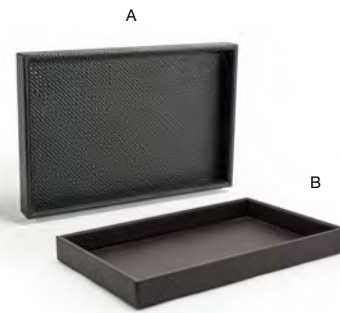

- **A 15" x 10" Java Tray - Black** pack 4 **RRT018BKL21**
- **B 15" x 10" Java Tray - Brown** pack 4 **RRT018BRL21**