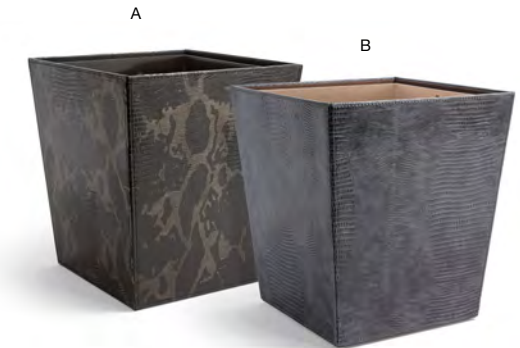

**16" x 12.75" Sumatra Handled Tray - Graphite**  
16 x 12.75 x 1.25 in | 40.5 x 32.5 x 3 cm  
pack 2  
**RRT012BRL20**

**A 14 qt Sumatra Flare - Henna** pack 4 **RWA022BKL21**  
10 sq x 11 in | 25.2 sq x 28 cm, 13.3 L  
**B 14 qt Sumatra Flare - Graphite** pack 4 **RWA022BRL21**  
10 sq x 11 in | 25.2 sq x 28 cm, 13.3 L